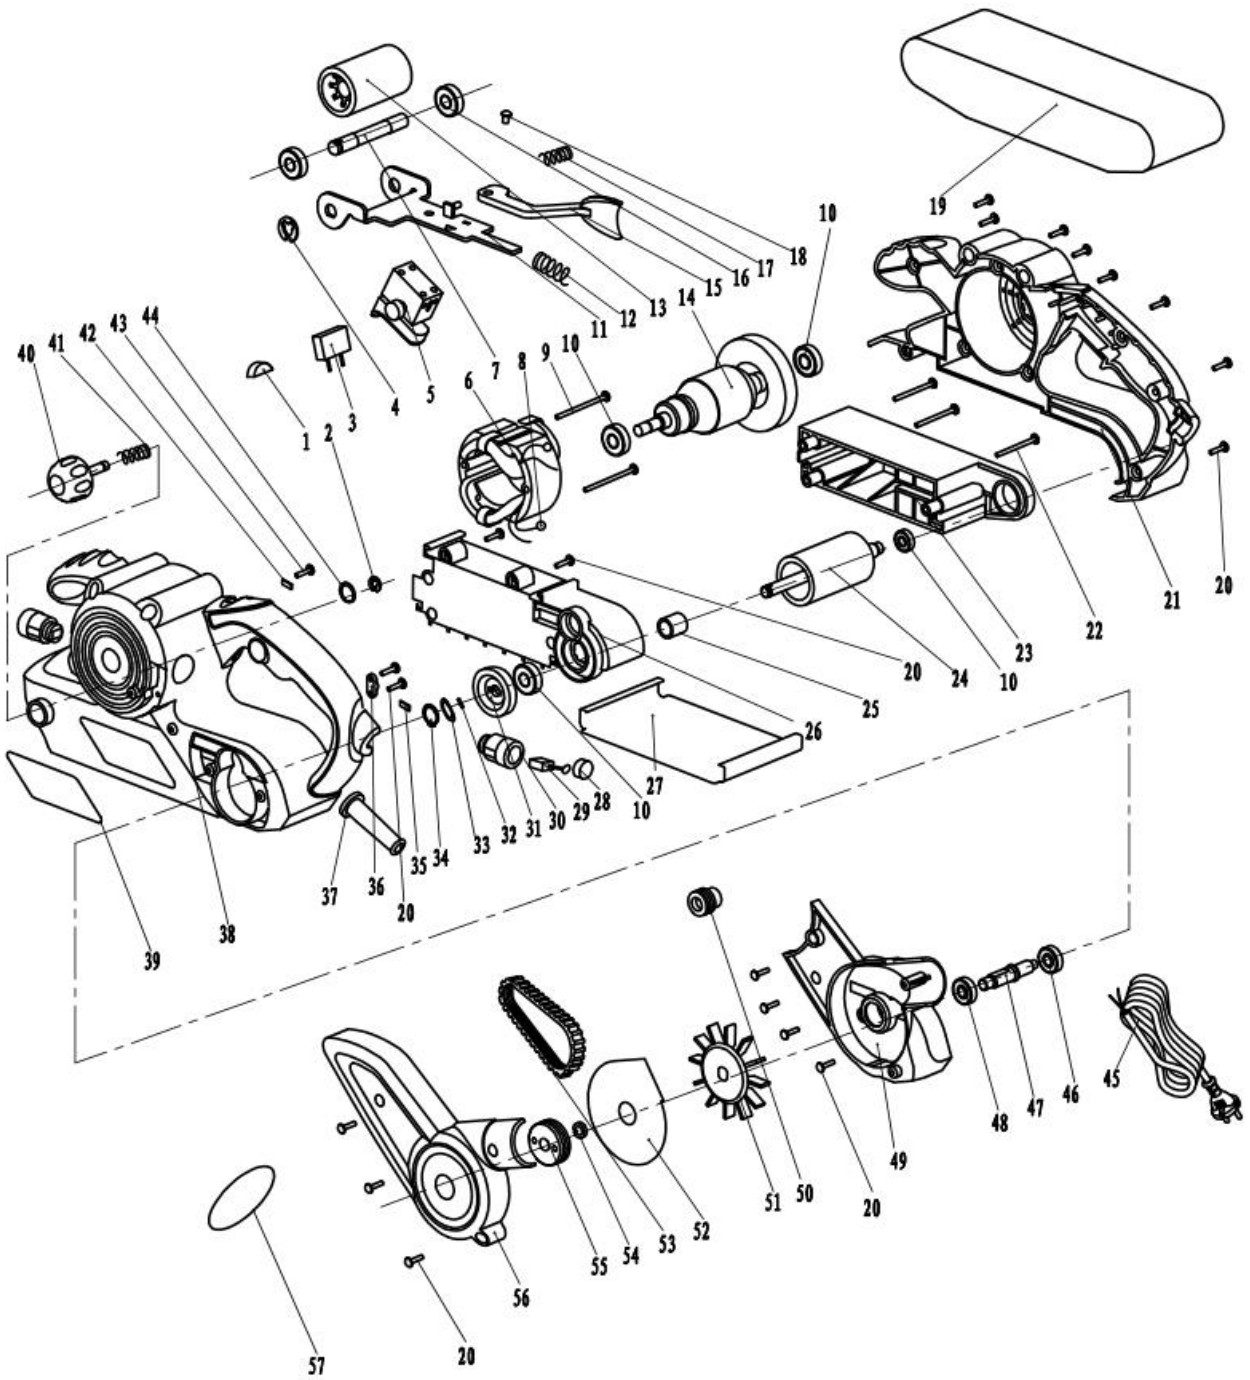

CROWN

Belt Sander
013311/CT13311

013311-01-01 230V
VERSION:B2 DATE:20170201

附件:

СТ13311

1	5001331100101	пластиковая пластина	1	
2	5001331100201	стопорное кольцо	1	
3	5001331100301	Конденсатор	1	
4	5001331100401	пружинное кольцо	1	
5	5001331100501	Выключатель	1	
6	5001331100601	Статор	1	
7	5001331100701	ось	1	
8	5001331100801	Кольцевой Зажим	2	
9	5001331100901	Саморез\перемычку ST4.2x45-Ф	2	
10	5001331101001	Подшипник 608-2Rs	4	
11	5001331101101	вилка	1	
12	5001331101201	пружина	1	
13	5001331101301	барабан направляющий	1	
14	5001331101401	Ротор	1	
15	5001331101501	рычаг	1	
16	5001331101601	подшипник 6000-2Z	2	
17	5001331101701	пружина	1	
18	5001331101801	Заклепка	1	
19	5001331101901	шлифовальная лента	1	
20	5001331102001	саморез	19	
21	5001331102101	корпус правый	1	Pos.21,38 supplied as a set
22	5001331102201	саморез	3	
23	5001331102301	корпус основание правый	1	
24	5001331102401	барабан ведущий	1	
25	5001331102501	втулка-подшипник	1	
26	5001331102601	алюминиевое основание	1	
27	5001331102701	платформа	1	
28	5001331102801	крышка щеткодержателя	2	
29	5001331102901	угольная щетка	2	
30	5001331103001	щеткодержатель	2	
31	5001331103101	Большая Шестерня	1	
32	5001331103301	штифт	1	
33	5001331103201	стопорная шайба	1	
34	5001331103401	пружинное кольцо	1	
35	5001331103501	Керамический Протектор	1	
36	5001331103601	Зажим Для Шнура	1	
37	5001331103701	защита шнура	1	
38	5001331103801	корпус левый	1	Pos.21,38 supplied as a set
39	5001331103901	наклейка	1	
40	5001331104001	ручка регулировки	1	
41	5001331104101	пружина	1	
42	5001331104201	Керамический Протектор	1	
43	5001331104301	саморез	1	
44	5001331104401	шайба\ф5	1	
45	5001331104501	Шнур	1	
46	5001331104601	Подшипник\626.2 Z	1	
47	5001331104701	Ось	1	
48	5001331104801	Подшипник\6900.2 Z	1	
49	5001331104901	Система Пылеудаления	1	
50	5001331105001	шкив ведущий	1	
51	5001331105101	Вентилятор	1	
52	5001331105201	крышка пылеуловителя	1	
53	5001331105301	ремень	1	
54	5001331105401	Пружинная шайба\ф10	1	